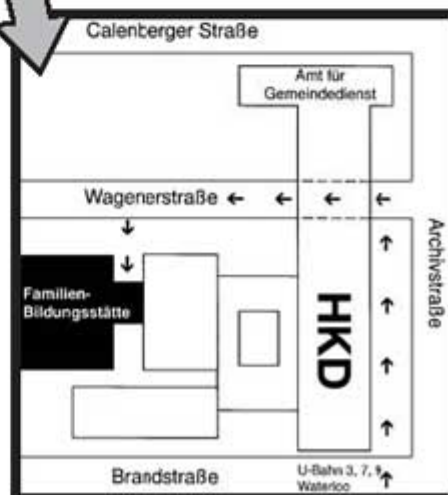

Anfahrtsbeschreibung

U-Bahn
1, 2, 4, 5 & 8 bis Kröpcke;
umsteigen
3, 7 & 9 bis Waterloo
Bus
120 bis Waterloo;
364, 384 & 572
bis Goetheplatz
Straßenbahn
10 bis Goetheplatz

Evangelische
Familien-Bildungsstätte Hannover
Postfach 265