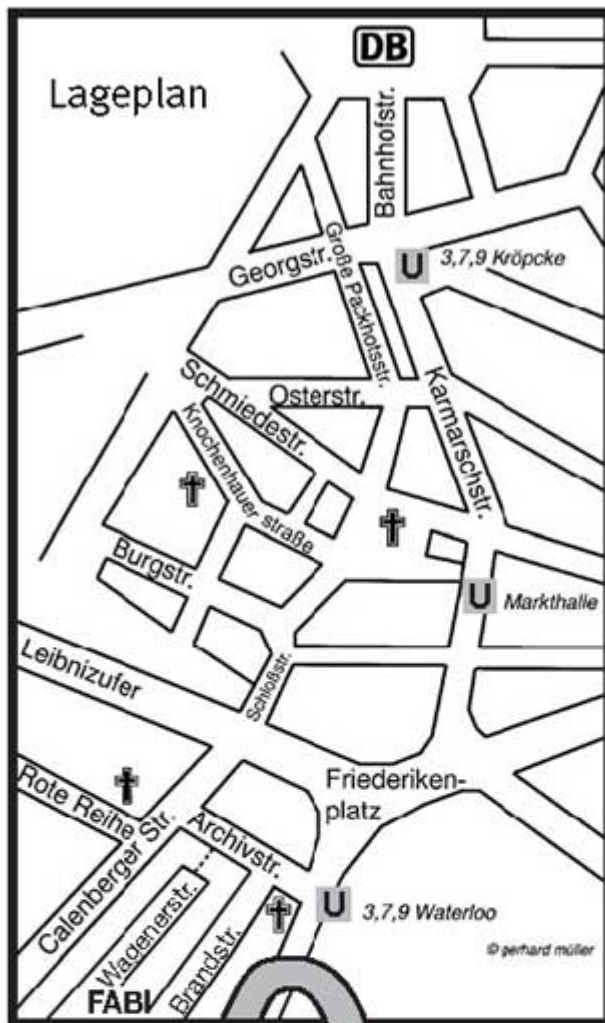

Anfahrtsbeschreibung

U-Bahn
1, 2, 4, 5 & 8 bis Kröpcke;
umsteigen
3, 7 & 9 bis Waterloo
Bus
120 bis Waterloo;
364, 384 & 572
bis Goetheplatz
Straßenbahn
10 bis Goetheplatz

Evangelische
Familien-Bildungsstätte Hannover
Postfach 265